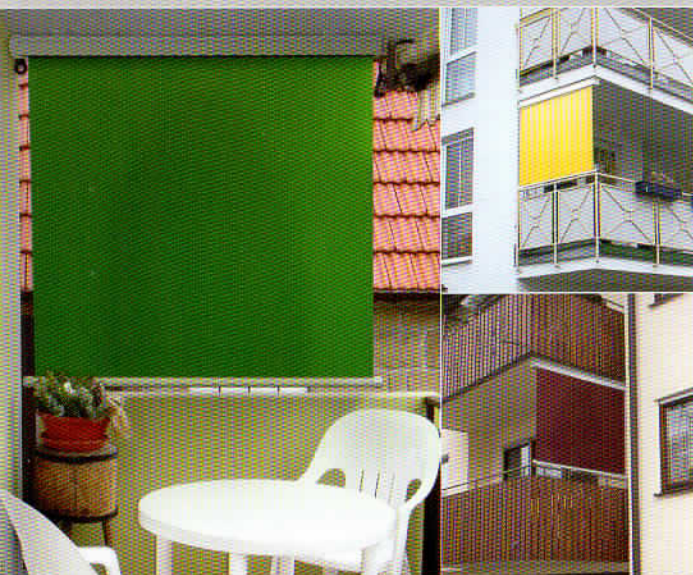

WKS-Senkrechtmarkise ist die Lösung
Frühstücken ohne fremde Blicke...
Ganz ungestört ein Sonnenbad nehmen...
In Ruhe die Zeitung lesen...

Die **WKS-Senkrechtmarkise** schützt Sie vor
neugierigen Blicken, leichtem Wind oder Sonnen-
einstrahlung

...sekundenschnell, immer wenn Sie es wollen!

www.wks-sonnenschutz.de